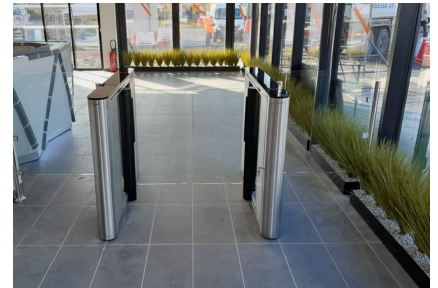

## AGCO, Beauvais (60)

Référence

Installation d'un couloir rapide Vision Touch sur le site AGCO à Beauvais pour la gestion des accès visiteurs et personnels.

- Spécificités : prise en compte des personnes à mobilité réduite et gestion des groupes.